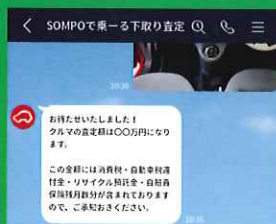

③ 査定額をご案内

※査定時にご申告いただいた車両状態が実際と異なっていた場合は、下取り金額が変更になる場合があります。

取扱代理店

〒310-0836
茨城県水戸市元吉田町 2238-1
株式会社 おおぞら保険
TEL 029-297-7188
FAX 029-297-6676

運営会社

株式会社 DeNA SOMPO Carlife
<https://ds-carlife.jp>

WEBサイトはこちら!

🔍 そんなのでーる

検索

<https://sompode-noru.jp>

DeNA
SOMPO
Carlife